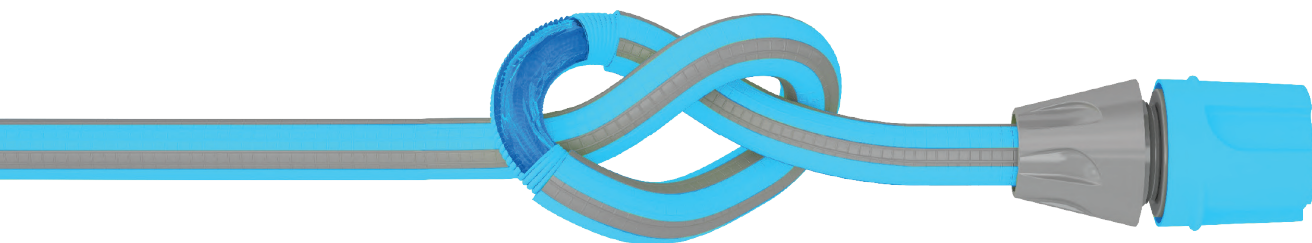

▼ La struttura / Structure

Geometria variabile / Variable geometry

Sotto la loro pelle rinforzata i tubi Idroeasy nascondono una innovativa struttura a “geometria variabile”

grazie alla quale lo spessore del tubo viene ridotto a soli 0,3mm: questo rende il tubo più leggero e compatto, viene ridotto l'uso di plastica con conseguente risparmio di energia e riduzione e di emissione di Co².

Variable geometry Under their reinforced skin, the Idroeasy hoses hide an innovative “variable geometry” structure thanks to which the thickness of the pipe is reduced to just 0.3mm: this makes the pipe lighter and more compact because the use of plastic is reduced, resulting in energy saving and reduction of Co² emissions.

Tutti i tubi Idroeasy hanno una struttura che li rende anti-nodo e anti-torsione: questo fa in modo che il flusso d'acqua durante l'irrigazione non si arresti mai.

Anti-knot and anti-torsion structure All Idroeasy hoses have a structure that makes them anti-kink and anti-torsion: this ensures that the flow of water never stops during irrigation.