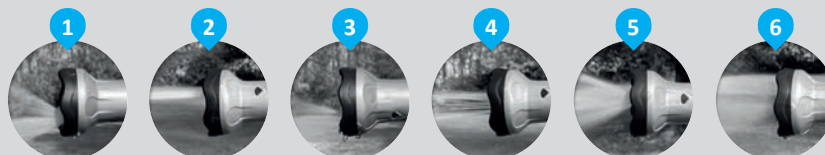

FATTO IN
ITALIA
Made in Italy

6 FUNZIONI
Multifunctions

su richiesta
PLASTICA
RICICLATA
Recycle plastic

su richiesta
PERSONALIZ-
ZABILE
Customizable

PERCHÈ SCEGLIERE I RACCORDI RAPIDI IDROEASY | WHY CHOOSE IDROEASY FAST FITTINGS

1

Personalizzabili

Il design, il colore e i loghi possono essere personalizzati su richiesta.

Customizable

The design, color and logos can be customized upon request.

2

6 funzioni

6 differenti getti

6 Functions

6 different functions

3

Plastica riciclata

E' possibile avere una percentuale di materiale riciclato nella composizione.

Recycled plastic

It is possible to have a percentage of recycled material in the composition.

3

Fatti in italia

La doccetta è realizzata e prodotta in Italia

Made in Italy

The shower is made and produced in Italy